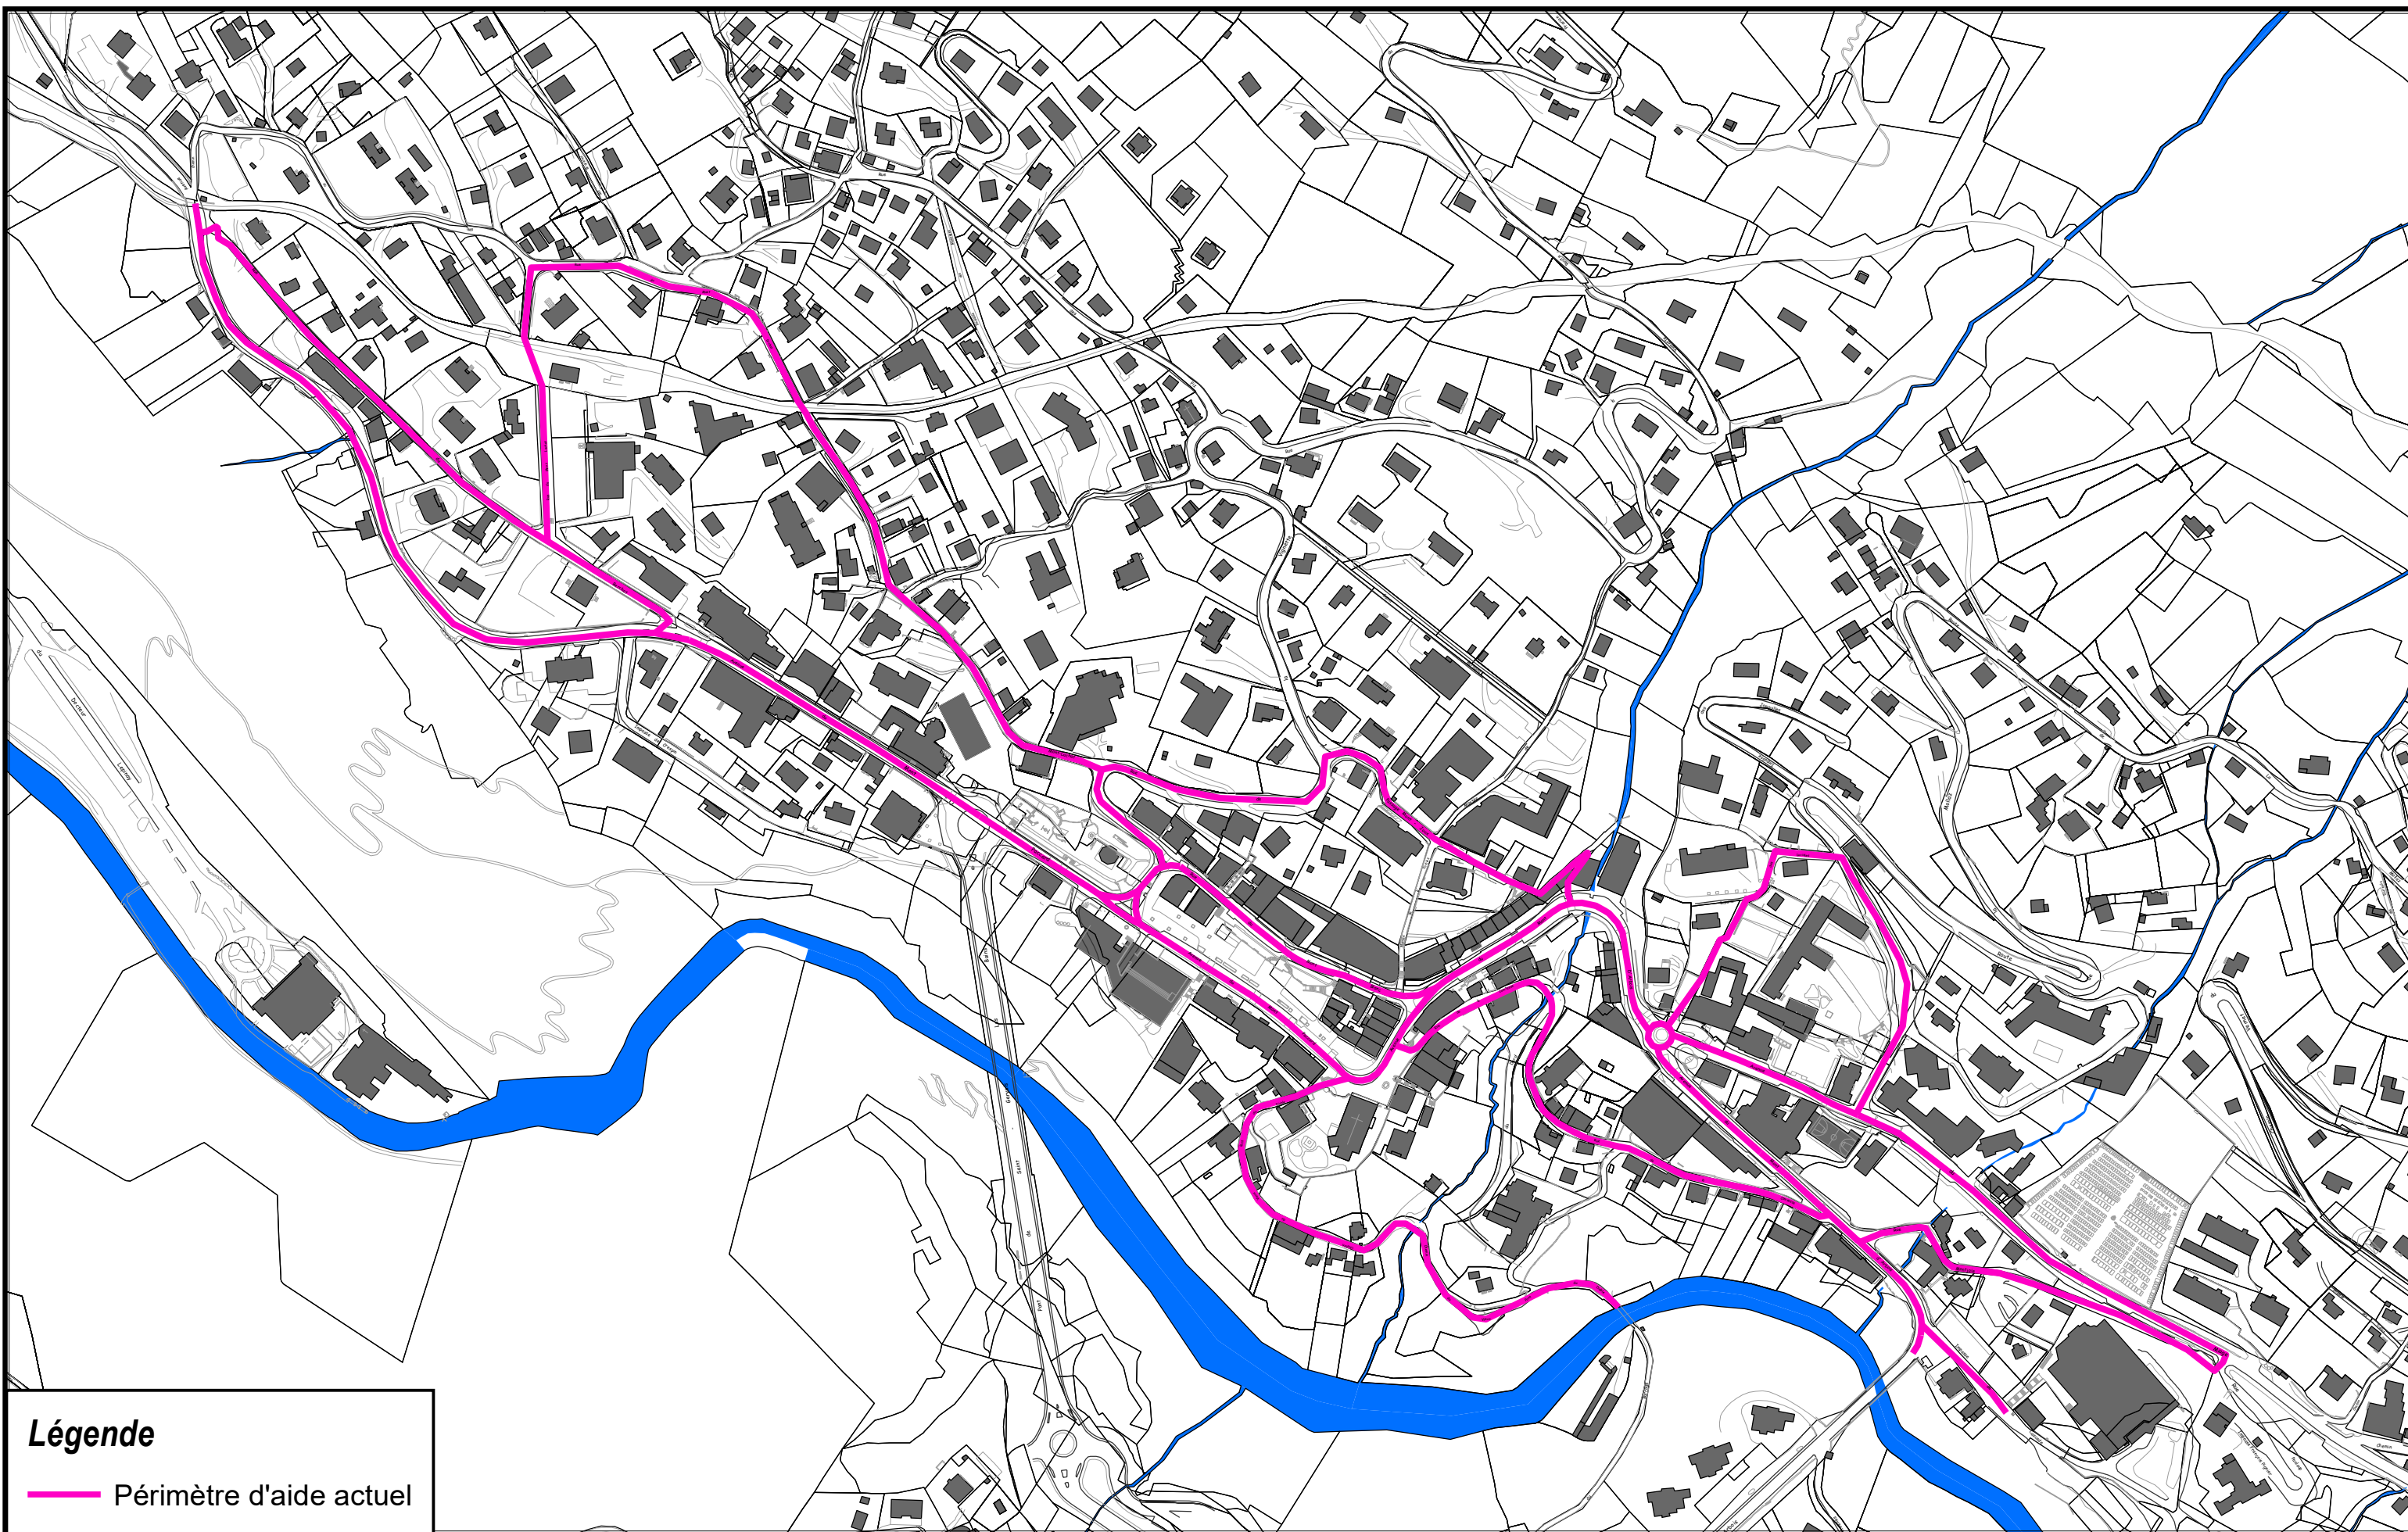

PERIMETRE D'AIDE COMMUNALE AU RAVALEMENT DES FACADES

Secteur de Saint-Gervais - Bourg

Echelle : 1/3500
Edité le 15/10/2020

Légende

 Périmètre d'aide actuel