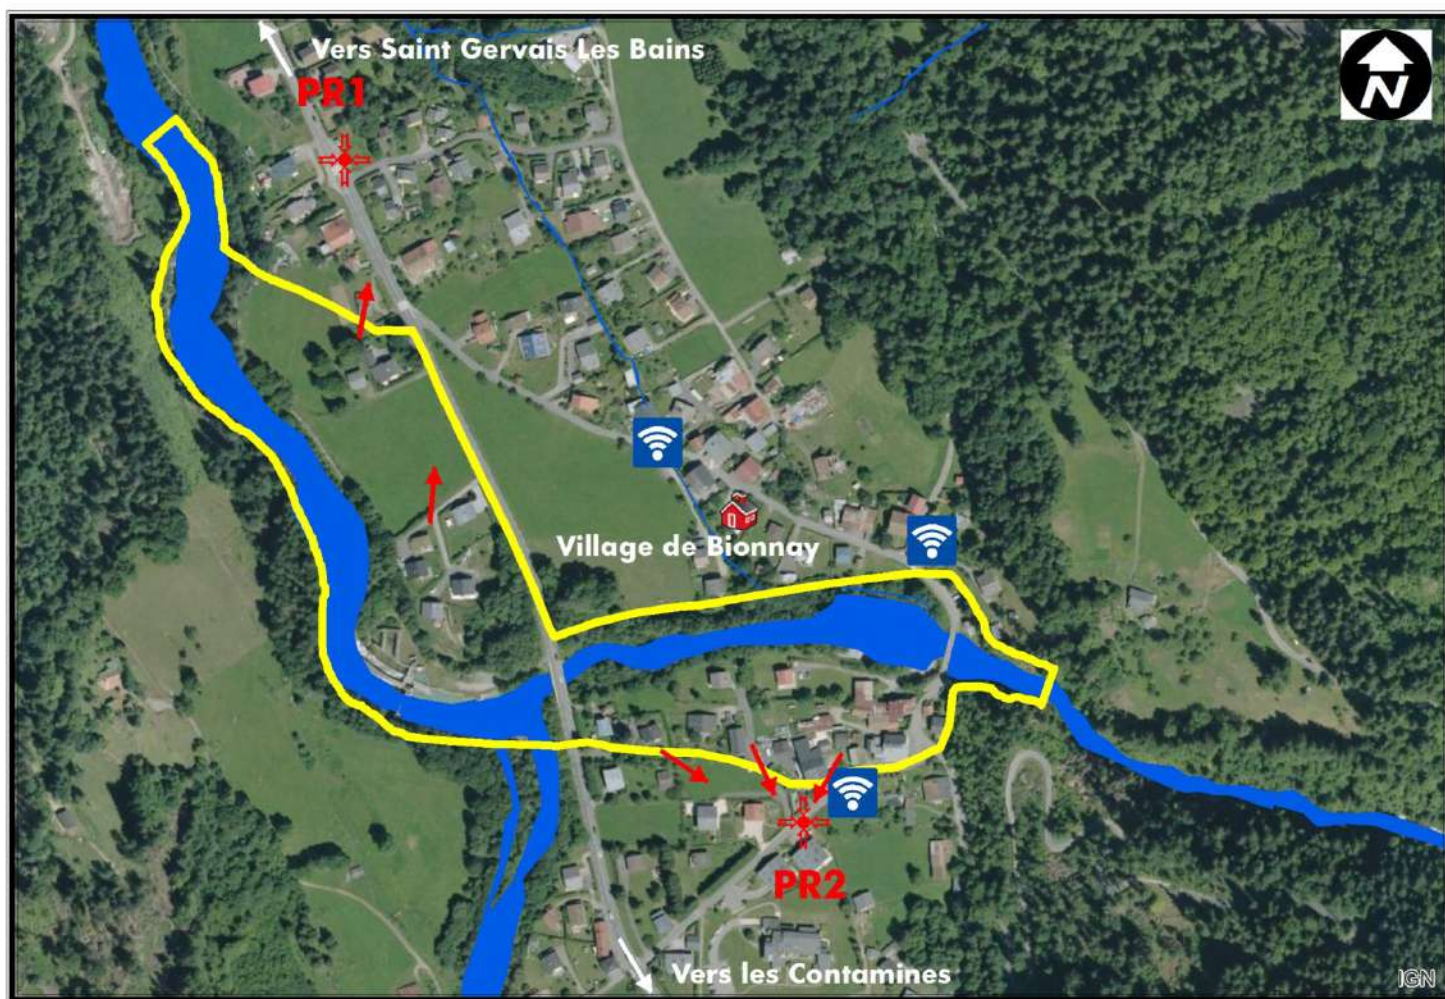

## GLACIER DE TETE ROUSSE - TETE ROUSSE GLACIER

CONSIGNES D'URGENCE EN CAS DE DECLENCHEMENT DU SIGNAL D'ALERTE

EMERGENCY INSTRUCTIONS IN CASE OF SIREN ALARM

POINTS DE RASSEMBLEMENT A REJOINDRE EN CAS D'ALERTE LIEE A LA PURGE DU GLACIER DE TETE ROUSSE

MEETING POINTS TO BE JOINED IF YOU HEAR THE ALARM SIREN

# SECTEUR DE BIONNAY

**PR1**

Point de rassemblement des riverains rive droite des torrents de Bionnassay et du Bonnant

**PR2**

Point de rassemblement des riverains rive gauche des torrents de Bionnassay et du Bonnant

### LEGENDE :

Délimitation de la zone d'évacuation

Itinéraire à suivre

Position des sirènes d'alerte

Ecole de Bionnay

Torrents